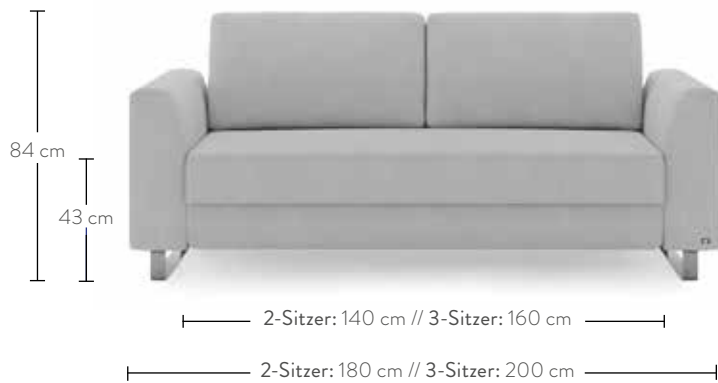

Das Bruno Schlafsofa

Abmessungen

Armlehnen „Klassik“ und „Kubus“

Armlehne „Schmal“

Verpackungsmaße (für alle Armlehnen-Modelle identisch)

Schlafsofa 2-Sitzer:

Korpus: 155 x 70 x 95 cm; 69 kg

Zubehörbox: 96 x 40 x 63 cm; 24 kg

Schlafsofa 3-Sitzer:

Korpus: 175 x 70 x 95 cm; 79 kg

Zubehörbox: 96 x 40 x 63 cm; 24 kg

Anlieferung per 2-Mann Handling bis zum Verwendungsort. Aufbauservice optional buchbar bei der Bestellung.

www.brunobett.de/schlafsofa

Die Recamiere

Abmessungen

Armlehnen „Klassik“ und „Kubus“

2-Sitzer: 220 cm // 3-Sitzer: 240 cm
2-Sitzer: 260 cm // 3-Sitzer: 280 cm

Armlehne „Schmal“

2-Sitzer: 240 cm // 3-Sitzer: 260 cm

Verpackungsmaße (für alle Armlehnen-Modelle identisch)

Recamiere Kurz (ohne Sofa):

Korpus: 163 x 90 x 64 cm; 69 kg
Zubehörbox befindet sich in der Verpackung.

Recamiere Lang (ohne Sofa):

Korpus: 203 x 90 x 64 cm; 84 kg
Zubehörbox befindet sich in der Verpackung.