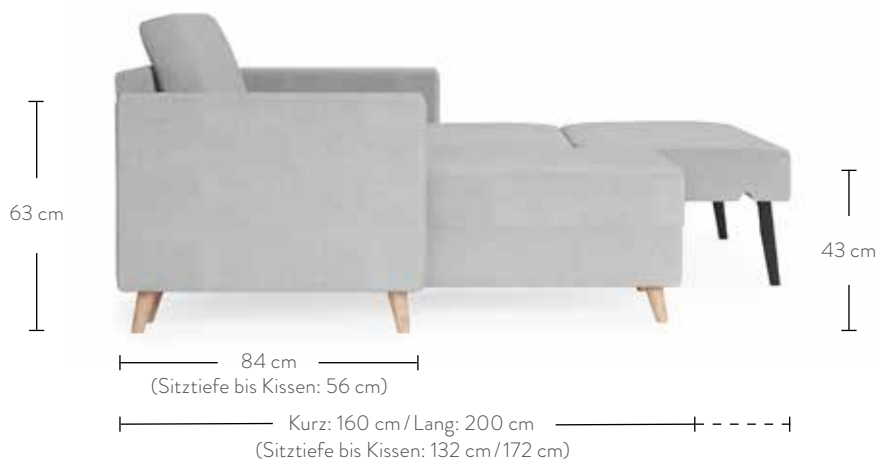

Das Bruno Schlafsofa

Abmessungen

Armlehnen „Klassik“ und „Kubus“

Armlehne „Schmal“

Verpackungsmaße (für alle Armlehnen-Modelle identisch)

Schlafsofa 2-Sitzer:

Korpus: 155 x 70 x 95 cm; 69 kg

Zubehörbox: 96 x 40 x 63 cm; 24 kg

Schlafsofa 3-Sitzer:

Korpus: 175 x 70 x 95 cm; 79 kg

Zubehörbox: 96 x 40 x 63 cm; 24 kg

Anlieferung per 2-Mann Handling bis zum Verwendungsort. Aufbauservice optional buchbar bei der Bestellung.

www.brunobett.de/schlafsofa

Die Recamiere

Abmessungen

Armlehnen „Klassik“ und „Kubus“

2-Sitzer: 220 cm // 3-Sitzer: 240 cm
2-Sitzer: 260 cm // 3-Sitzer: 280 cm

Armlehne „Schmal“

2-Sitzer: 240 cm // 3-Sitzer: 260 cm

Verpackungsmaße (für alle Armlehnen-Modelle identisch)

Recamiere Kurz (ohne Sofa):

Korpus: 163 x 90 x 64 cm; 69 kg
Zubehörbox befindet sich in der Verpackung.

Recamiere Lang (ohne Sofa):

Korpus: 203 x 90 x 64 cm; 84 kg
Zubehörbox befindet sich in der Verpackung.