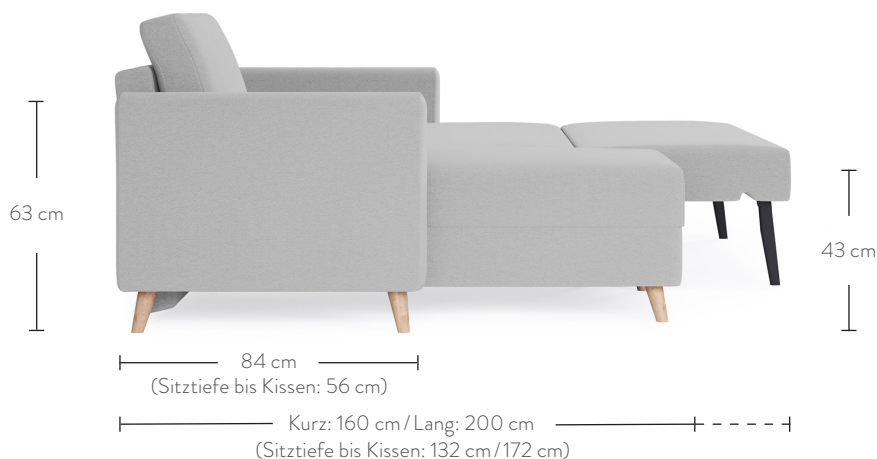

Das Bruno Schlafsofa

Abmessungen

Armlehnen „Klassik“ und „Kubus“

Armlehne „Schmal“

Verpackungsmaße (für alle Armlehnen-Modelle identisch)

Schlafsofa 2-Sitzer:

Korpus: 160 x 75 x 95 cm; 69 kg

Zubehörbox: 96 x 40 x 63 cm; 24 kg

Schlafsofa 3-Sitzer:

Korpus: 180 x 75 x 95 cm; 79 kg

Zubehörbox: 96 x 40 x 63 cm; 24 kg

Anlieferung per 2-Mann Handling bis zum Verwendungsort. Aufbauservice optional buchbar bei der Bestellung.

www.brunobett.de/schlafsofa

Die Recamiere

Abmessungen

Armlehnen „Klassik“ und „Kubus“

2-Sitzer: 220 cm // 3-Sitzer: 240 cm
2-Sitzer: 260 cm // 3-Sitzer: 280 cm

Armlehne „Schmal“

2-Sitzer: 240 cm // 3-Sitzer: 260 cm

Verpackungsmaße (für alle Armlehnen-Modelle identisch)

Recamiere Kurz (ohne Sofa):

Korpus: 163 x 90 x 64 cm; 69 kg
Zubehörbox befindet sich in der Verpackung.

Recamiere Lang (ohne Sofa):

Korpus: 203 x 90 x 64 cm; 84 kg
Zubehörbox befindet sich in der Verpackung.