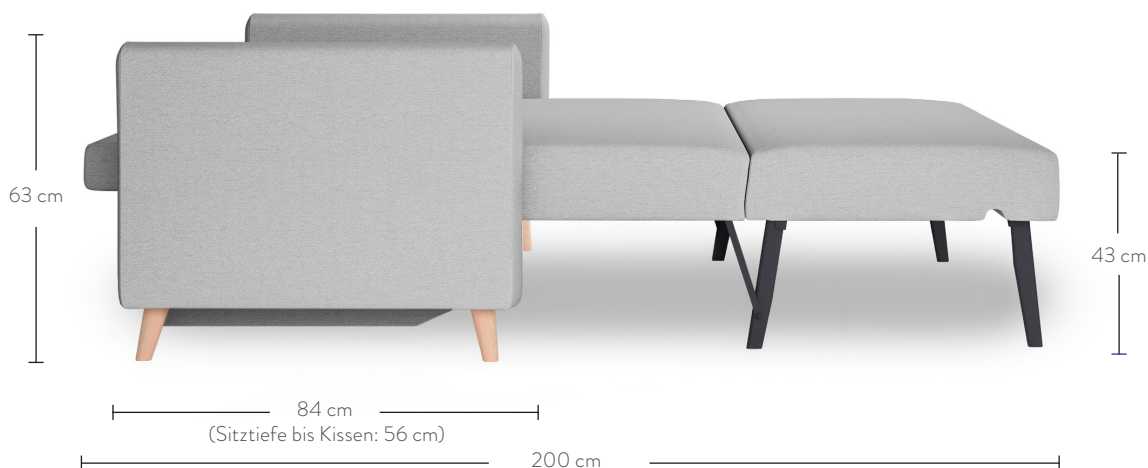

Das Bruno Schlafsofa

Abmessungen

Armlehnen „Klassik“ und „Kubus“

Armlehne „Schmal“

Verpackungsmaße (für alle Armlehnen-Modelle identisch)

Schlafsofa 2-Sitzer:

Korpus: 160 x 75 x 95 cm; 69 kg

Zubehörbox: 96 x 40 x 63 cm; 24 kg

Schlafsofa 3-Sitzer:

Korpus: 180 x 75 x 95 cm; 79 kg

Zubehörbox: 96 x 40 x 63 cm; 24 kg

Anlieferung per 2-Mann Handling bis zum Verwendungsort. Aufbauservice optional buchbar bei der Bestellung.

www.brunobett.de/schlafsofa

Die Recamiere

Abmessungen

Armlehnen „Klassik“ und „Kubus“

2-Sitzer: 220 cm // 3-Sitzer: 240 cm
2-Sitzer: 260 cm // 3-Sitzer: 280 cm

Armlehne „Schmal“

2-Sitzer: 240 cm // 3-Sitzer: 260 cm

Verpackungsmaße (für alle Armlehnen-Modelle identisch)

Recamiere Kurz (ohne Sofa):

Korpus: 163 x 90 x 64 cm; 69 kg
Zubehörbox befindet sich in der Verpackung.

Recamiere Lang (ohne Sofa):

Korpus: 203 x 90 x 64 cm; 84 kg
Zubehörbox befindet sich in der Verpackung.